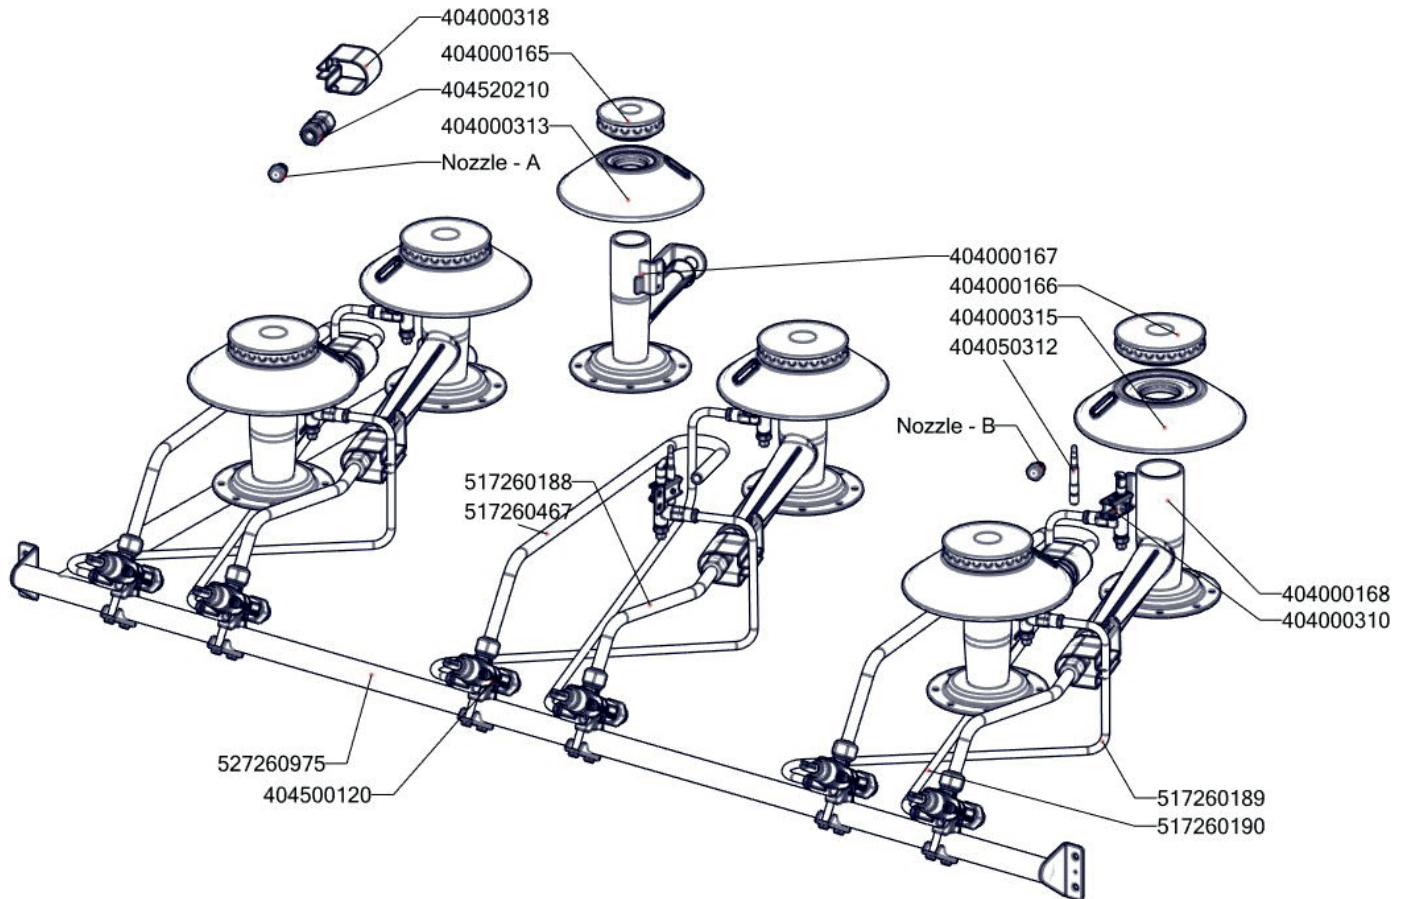

Exploded view

SPS 7120B G

ROZKRES 1/3

Exploded view

SPS 7120B G

ROZKRES 2/3

Exploded view

SPS 7120B G

ROZKRES 3/3

Exploded view

SPS 7120B G

POLOŽKA	ČÍSLO
Hořák SF 85 - základna	404000168
Hořák SF 85 - tělo	404000315
Hořák SF 85 - rozvaděč plamene SM	404000166
Hořák SF 65 - základna	404000314
Hořák SF 65 - tělo	404000313
Hořák SF 65 - rozvaděč plamene SM	404000165
Rošt SPG L700 posmaltovaný - nákup	408700106
Rošt komínku L700 posmaltovaný - nákup	408700105
Podložka regulačního knoflíku L700 chrom	402590707
Regulační knoflík chrom L700 G	402590706
Kohout plynový - se svorkou 1/2" + pilot	404500120
Hořák CF-RM - pilotní hořák + tryska 24	404000310
Hořák CF-RM - regulace vzduchu	404000318
Termočlánek 600mm M9x1 (L700)	404050312
Noha stavitelná nerez + nerez noha	407812200
NM70009 Dno modulu 7120	467350009
NM70018 Zadní výztuha plyn 7120	467350018
NM70381 výztuha dna L7012	467350381
NM70020 Zadní kryt 7120	467350020
SP70473 výztuha desky SPS-7012	467260473
polotovar NM70025 levá bočnice topu L700	517350025
polotovar NM70026 pravá bočnice topu L700	517350026
polotovar SP70190 SPS trubka med d6mm PILOT2	517260190
polotovar SP70186 SPS trubka med d10mm H1	517260186
polotovar SP70188 SPS trubka med d10mm H3	517260188
polotovar SP70189 SPS trubka med d6mm PILOT1	517260189
polotovar SP70467 SPS trubka med d10mm H5	517260467
polotovar SP70153 GN-1-1-40-prolisovana	517260153
polotovar SP71164 - vrchní deska SPS-7012 -čištěná	517261164
SP70169 trubka přívodní pozink SP-7012 G s maticemi	527260975
polotovar SP70080 hořáková komora SPS 704 - bodování	517260080
polotovar SP70405 přední panel s dorazy SP-7012 G - bodování	517260405
polotovar P70060 korpus L7120	517190060