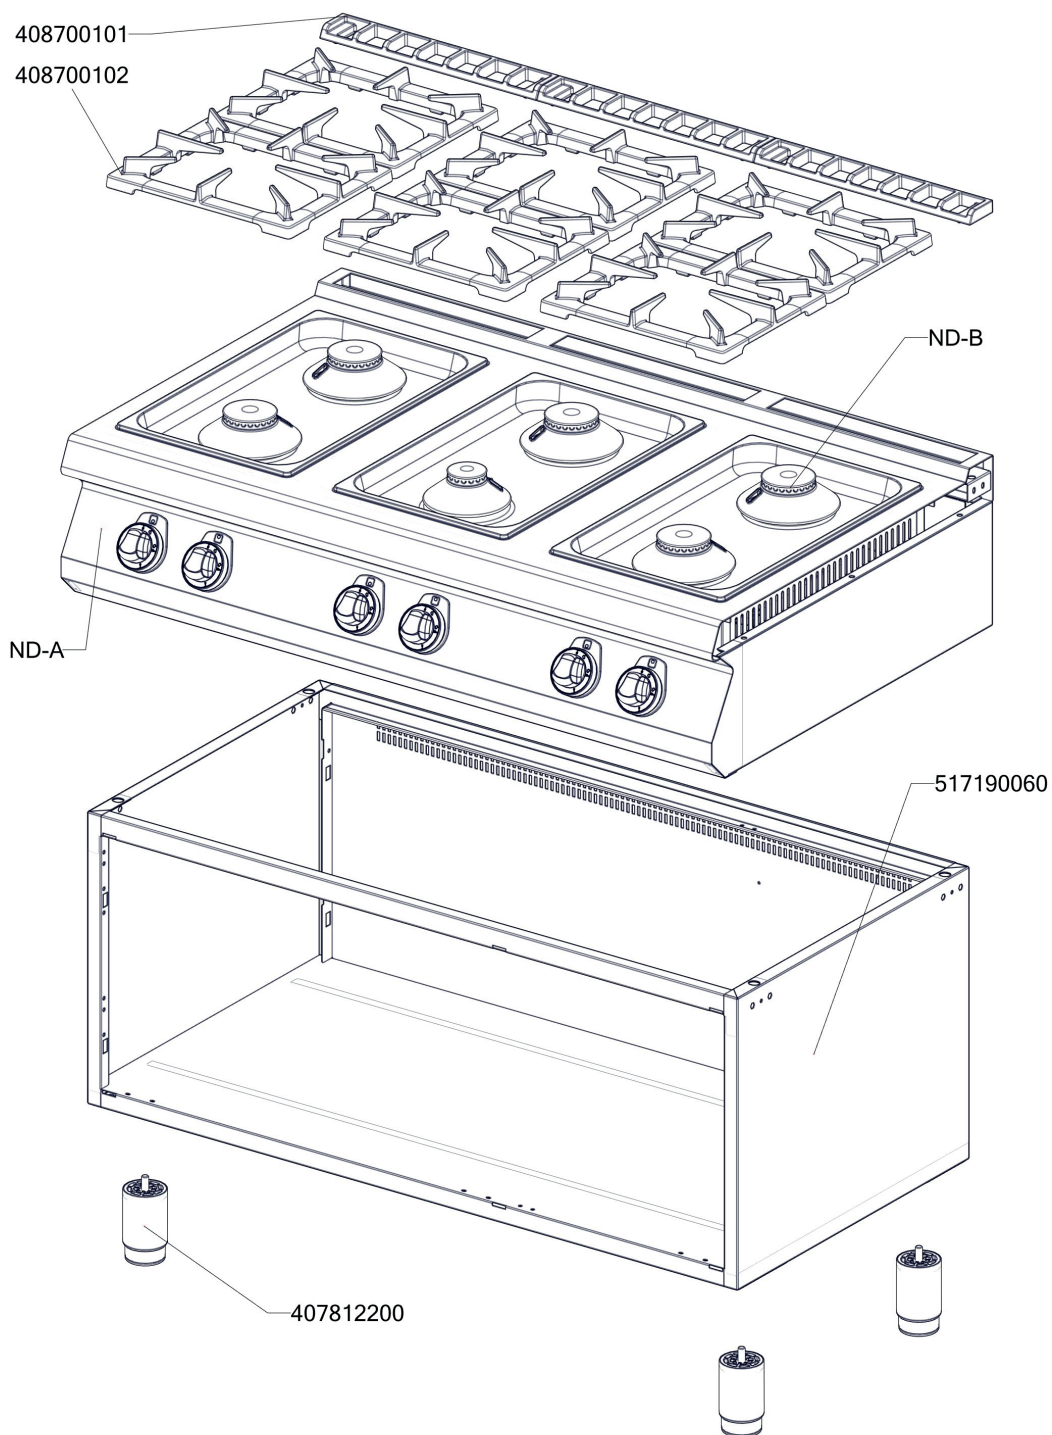

Exploded view

SPS 7120B G

ROZKRES 1/3

Exploded view

SPS 7120B G

ROZKRES 2/3

Exploded view

SPS 7120B G

ROZKRES 3/3

Exploded view

SPS 7120B G

POLOŽKA	ČÍSLO
Hořák SF 85 - základna	404000168
Hořák SF 85 - tělo	404000315
Hořák SF 85 - rozvaděč plamene SM	404000166
Hořák SF 65 - základna	404000314
Hořák SF 65 - tělo	404000313
Hořák SF 65 - rozvaděč plamene SM	404000165
Rošt SPG L700 posmaltovaný - nákup	408700106
Rošt komínku L700 posmaltovaný - nákup	408700105
Podložka regulačního knoflíku L700 chrom	402590707
Regulační knoflík chrom L700 G	402590706
Kohout plynový - se svorkou 1/2" + pilot	404500120
Hořák CF-RM - pilotní hořák + tryska 24	404000310
Hořák CF-RM - regulace vzduchu	404000318
Termočlánek 600mm M9x1 (L700)	404050312
Noha stavitelná nerez + nerez noha	407812200
NM70009 Dno modulu 7120	467350009
NM70018 Zadní výztuha plyn 7120	467350018
NM70381 výztuha dna L7012	467350381
NM70020 Zadní kryt 7120	467350020
SP70473 výztuha desky SPS-7012	467260473
polotovar NM70025 levá bočnice topu L700	517350025
polotovar NM70026 pravá bočnice topu L700	517350026
polotovar SP70190 SPS trubka med d6mm PILOT2	517260190
polotovar SP70186 SPS trubka med d10mm H1	517260186
polotovar SP70188 SPS trubka med d10mm H3	517260188
polotovar SP70189 SPS trubka med d6mm PILOT1	517260189
polotovar SP70467 SPS trubka med d10mm H5	517260467
polotovar SP70153 GN-1-1-40-prolisovana	517260153
polotovar SP71164 - vrchní deska SPS-7012 -čištěná	517261164
SP70169 trubka přívodní pozink SP-7012 G s maticemi	527260975
polotovar SP70080 hořáková komora SPS 704 - bodování	517260080
polotovar SP70405 přední panel s dorazy SP-7012 G - bodování	517260405
polotovar P70060 korpus L7120	517190060