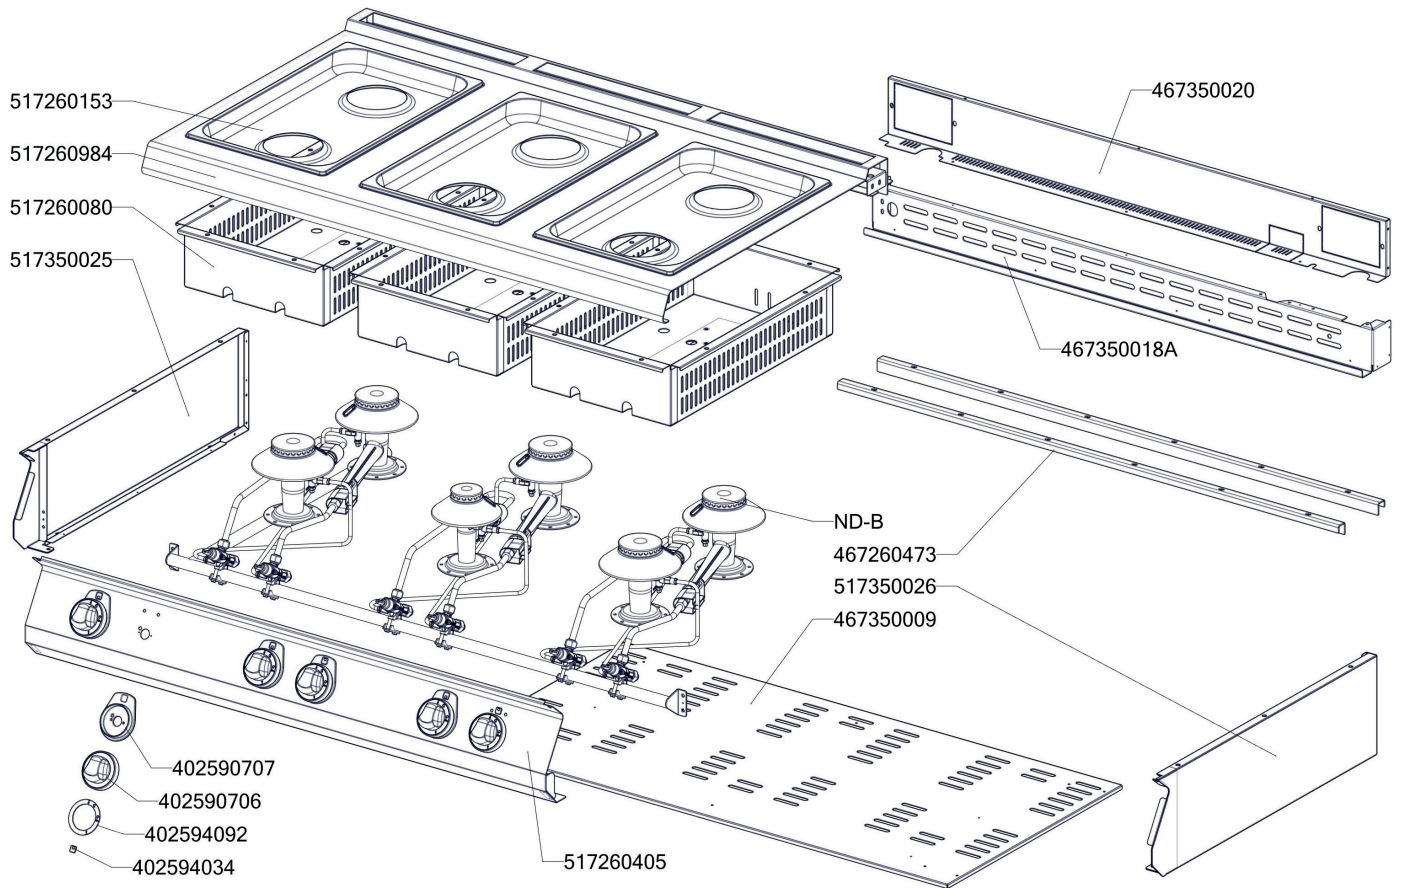

Exploded view

SPS 7120B G

ROZKRES 1/3

Exploded view

SPS 7120B G

ROZKRES 2/3

Exploded view

SPS 7120B G

ROZKRES 3/3

Exploded view

SPS 7120B G

POLOŽKA	ČÍSLO
Hořák SF 85 - základna	404000168
Hořák SF 85 - tělo	404000315
Hořák SF 85 - rozvaděč plamene SM	404000166
Hořák SF 65 - základna	404000314
Hořák SF 65 - tělo	404000313
Hořák SF 65 - rozvaděč plamene SM	404000165
Rošt SPG L700 posmaltovaný - nákup	408700106
Rošt komínku L700 posmaltovaný - nákup	408700105
Podložka regulačního knoflíku L700 chrom	402590707
Regulační knoflík chrom L700 G	402590706
Kohout plynový - se svorkou 1/2" + pilot	404500120
Hořák CF-RM - pilotní hořák + tryska 24	404000310
Hořák CF-RM - regulace vzduchu	404000318
Termočlánek 600mm M9x1 (L700)	404050312
Noha stavitelná nerez + nerez noha	407812200
NM70009 Dno modulu 7120	467350009
NM70018 Zadní výztuha plyn 7120	467350018
NM70381 výztuha dna L7012	467350381
NM70020 Zadní kryt 7120	467350020
SP70473 výztuha desky SPS-7012	467260473
polotovar NM70025 levá bočnice topu L700	517350025
polotovar NM70026 pravá bočnice topu L700	517350026
polotovar SP70190 SPS trubka med d6mm PILOT2	517260190
polotovar SP70186 SPS trubka med d10mm H1	517260186
polotovar SP70188 SPS trubka med d10mm H3	517260188
polotovar SP70189 SPS trubka med d6mm PILOT1	517260189
polotovar SP70467 SPS trubka med d10mm H5	517260467
polotovar SP70153 GN-1-1-40-prolisovana	517260153
polotovar SP71164 - vrchní deska SPS-7012 -čištěná	517261164
SP70169 trubka přívodní pozink SP-7012 G s maticemi	527260975
polotovar SP70080 hořáková komora SPS 704 - bodování	517260080
polotovar SP70405 přední panel s dorazy SP-7012 G - bodování	517260405
polotovar P70060 korpus L7120	517190060